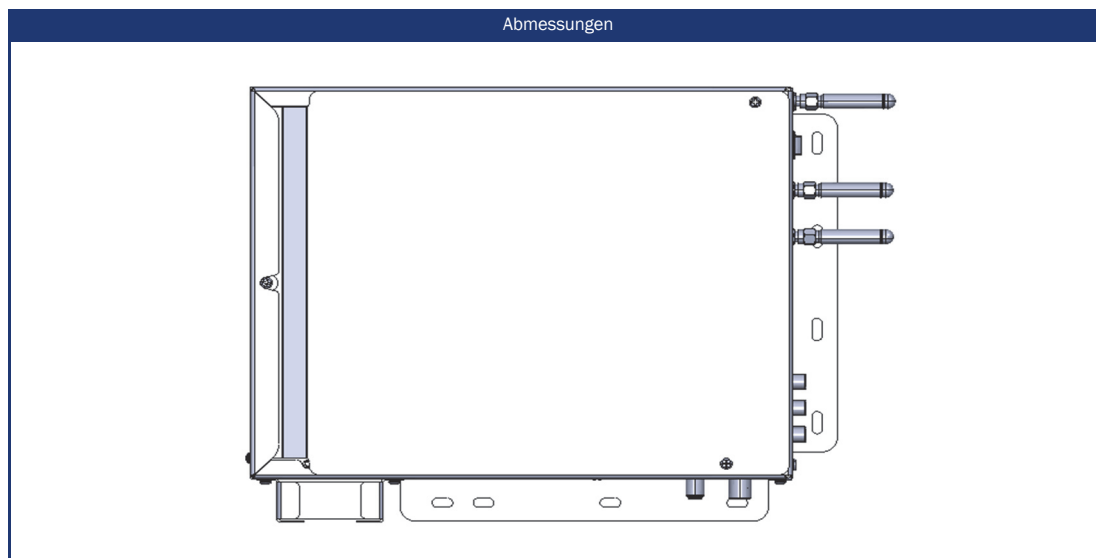

Fokus auf das Display (Panel)

Erleben Sie unsere Displays in höchster Qualität. Mit beeindruckenden Eigenschaften wie einem Weitwinkel von 178° horizontal und vertikal, Pixelfehlerklasse 0 (keine Pixelfehler erlaubt) und einer matten Oberfläche garantieren wir Ihnen stets ein makellooses Bild, ganz gleich unter welchen Bedingungen.

Modell	S32W	
SMART	SMART-Plattform ²	webOS Hub ⁵
	Netrange ¹	-
	APP Store	Content Store
UPDATE	OTA (Over The Air) Update	•
	Manuelles Update via USB	-
STROMVERSORGUNG	Eingangsspannung	10,5 - 30 V DC
	Manueller Ein-/Ausschalter	•
	Jährlicher Energieverbrauch in kWh/1000h	26
	Leistungsaufnahme im Standby	< 0.5 W
	Energieeffizienzklasse	E
AUSSTATTUNG	Sleep Timer	•
	Graphisches OSD-Menü	deutsch / mehrsprachig
	Kindersicherung	•
	LG Channels / LG Fitness	• / •
	Smart Home: Matter IoT	•
	Apple AirPlay / HomeKit ⁶	• / •
SCHUTZFUNKTIONEN	Korrosionsgeschützte Elektronik	•
	Überspannungsschutz	•
	Verpolungsschutz	•
ALLGEMEIN	Abmessungen mit Fuß (B x H x T)	-
	Abmessungen ohne Fuß (B x H x T)	290 x 30 x 235 mm
	Gewicht (mit/ohne Fuß in kg)	- / 2.65 kg
	Gehäusefarbe	schwarz (pulverbeschichtet)
	VESA-Standard	-
ZUBEHÖR ³	S-Box, Fernbedienung, DVB-T Antenne, 12V-Zigarettenanzünderkabel, Montagezubehör, Bedienungsanleitung	
ZULASSUNGEN	CE, UKCA, ECE-R10	
EAN CODE	Produkt-ID	S32W
	Interne Artikelnummer	991003
	EAN	4260037135281