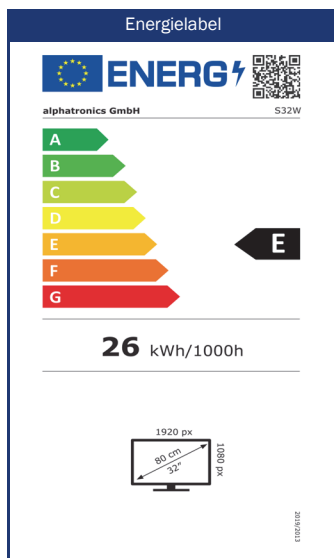

Fokus auf das Display (Panel)

Erleben Sie unsere Displays in höchster Qualität. Mit beeindruckenden Eigenschaften wie einem Weitwinkel von 178° horizontal und vertikal, Pixelfehlerklasse 0 (keine Pixelfehler erlaubt) und einer matten Oberfläche garantieren wir Ihnen stets ein makellooses Bild, ganz gleich unter welchen Bedingungen.

Modell	S32W	
SMART	SMART-Plattform ²	webOS Hub ⁵
	Netrange ¹	-
	APP Store	Content Store
UPDATE	OTA (Over The Air) Update	•
	Manuelles Update via USB	-
STROMVERSORGUNG	Eingangsspannung	10,5 - 30 V DC
	Manueller Ein-/Ausschalter	•
	Jährlicher Energieverbrauch in kWh/1000h	26
	Leistungsaufnahme im Standby	< 0.5 W
	Energieeffizienzklasse	E
AUSSTATTUNG	Sleep Timer	•
	Graphisches OSD-Menü	deutsch / mehrsprachig
	Kindersicherung	•
	LG Channels / LG Fitness	• / •
	Smart Home: Matter IoT	•
	Apple AirPlay / HomeKit ⁶	• / •
SCHUTZFUNKTIONEN	Korrosionsgeschützte Elektronik	•
	Überspannungsschutz	•
	Verpolungsschutz	•
ALLGEMEIN	Abmessungen mit Fuß (B x H x T)	-
	Abmessungen ohne Fuß (B x H x T)	290 x 30 x 235 mm
	Gewicht (mit/ohne Fuß in kg)	- / 2.65 kg
	Gehäusefarbe	schwarz (pulverbeschichtet)
	VESA-Standard	-
ZUBEHÖR ³	S-Box, Fernbedienung, DVB-T Antenne, 12V-Zigarettenanzünderkabel, Montagezubehör, Bedienungsanleitung	
ZULASSUNGEN	CE, UKCA, ECE-R10	
EAN CODE	Produkt-ID	S32W
	Interne Artikelnummer	991003
	EAN	4260037135281